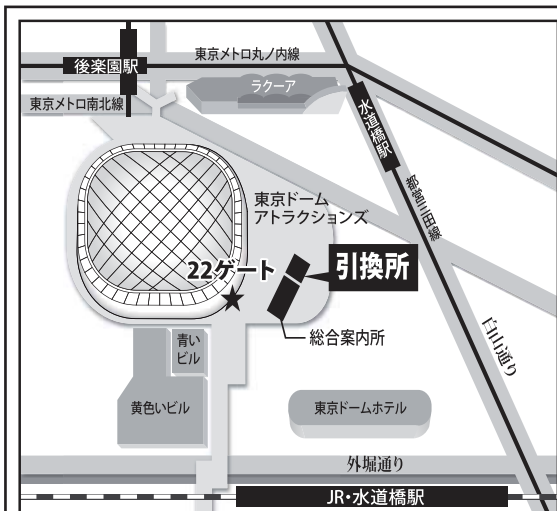

日本の底力がここにある。
熱いぞアメフト!

本券ではご入場できません。自由席入場券にお引き換えの上、ご入場ください。底力ニッポン SOKO JIKARA NIPPON

1F自由席入場券引換所のご案内

東京ドーム正面「総合案内所横」(22ゲート前)
試合当日の17時00分から引換開始(3Q終了まで)

- 本券では入場できません。
必ず試合当日に引換所で「自由席入場券」とお引き換えの上、ご入場ください。
- 満員の際は入場をお断りする場合があります。
- 本券のお引き換えはお一人様1枚限りとさせていただきます。
- 本券はいかなる場合も再発行いたしません。
- 本券は非売品です。転売は固くお断りいたします。
転売などによるトラブルについては一切の責任を負いません。

(※プリント1枚で4名様まで入場券と引き換え可能です。)